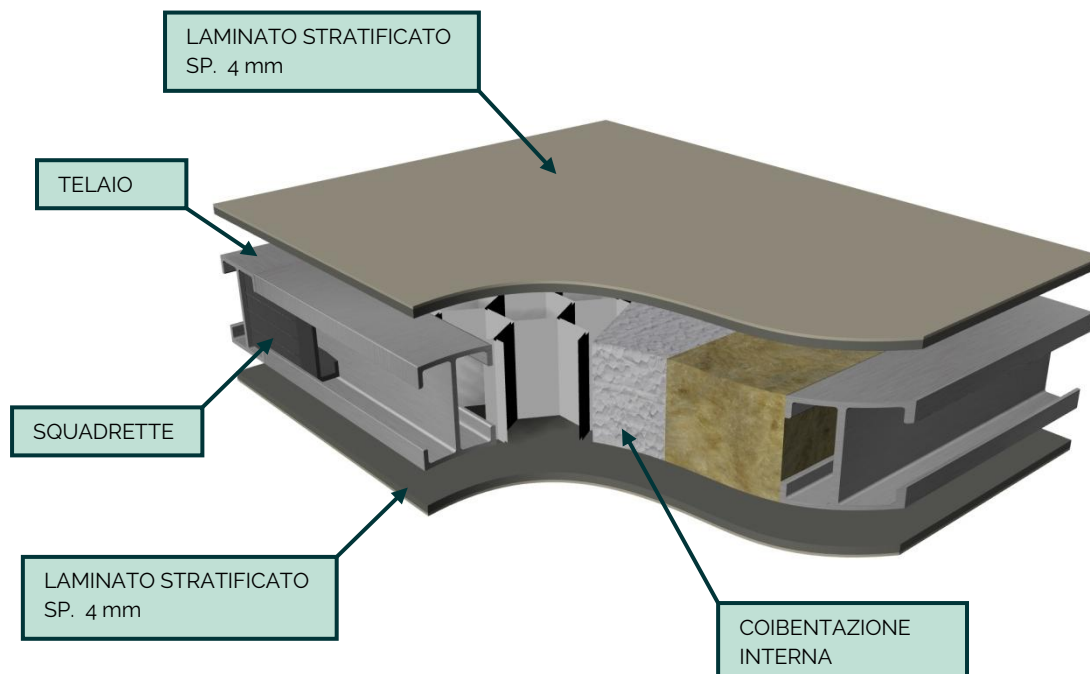

## PANNELLO IN LAMINATO PHARMA

Pannello Sandwich composto da stratificato melamminico HPL bilaminato sp. 4mm

### Rivestimenti

- Laminato "HPL" 4mm Classe 1 (colori a richiesta);

### Struttura interna

- Profilati di alluminio;

### Dimensioni

- 1290 x 2800 **Standard**;
- 1290 x 3040 **Standard**;
- Fuori standard a richiesta;