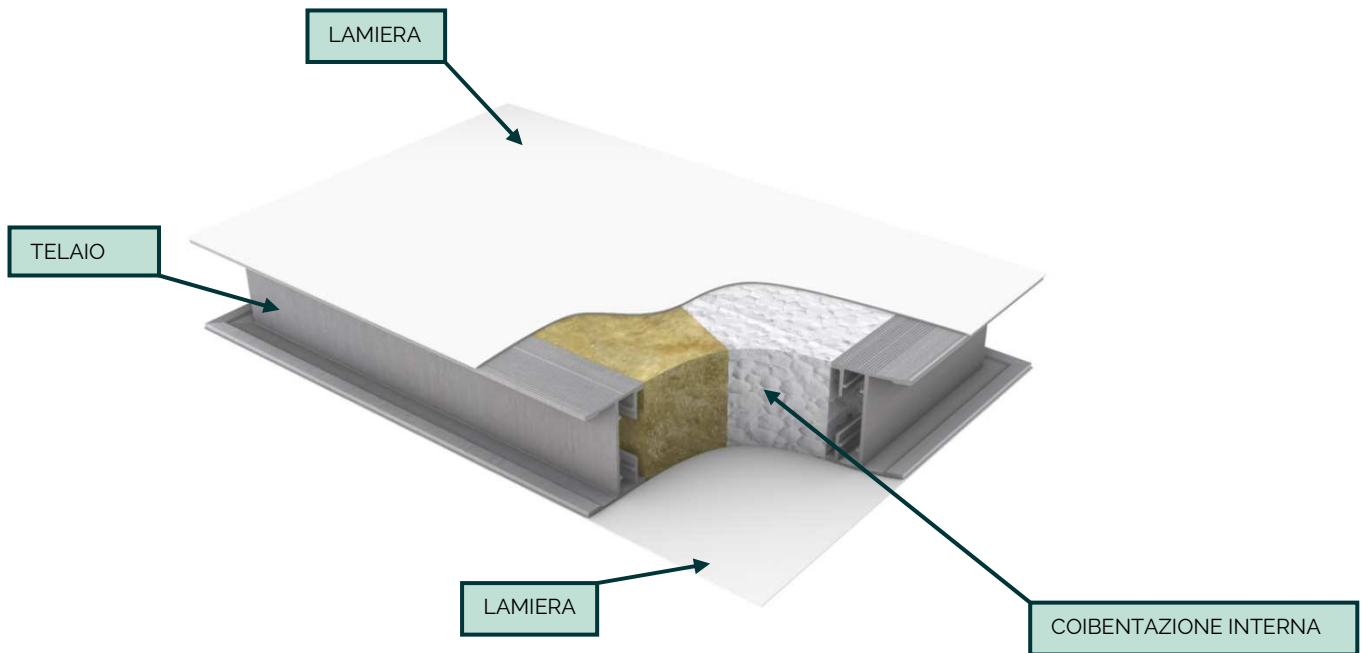

**PANNELLO IN LAMIERA PHARMA SPESSORE 60 MM**

Pannello Sandwich composto da lamina in lamiera, spessore totale parete 60mm.

**Rivestimenti**

- Lamiera in alluminio verniciato a polvere sp. 6, 8, 10 decimi (colori a richiesta);
- Lamiera zincata pre-verniciata sp. 6, 8 10 decimi (colori a richiesta);
- Lamiera acciaio INOX sp. 6, 8, 10 decimi (satinata);

**Struttura interna**

- Profilato interno di alluminio;

**Coibentazione**

- Lana di roccia;
- Polistirene;
- Alveolare in alluminio cella 19

**Spessore**

- 60mm;

**Dimensioni**

- 1250 x 2800 **Standard**;
- 1250 x 3040 **Standard**;
- Fuori standard a richiesta;

SEZIONI